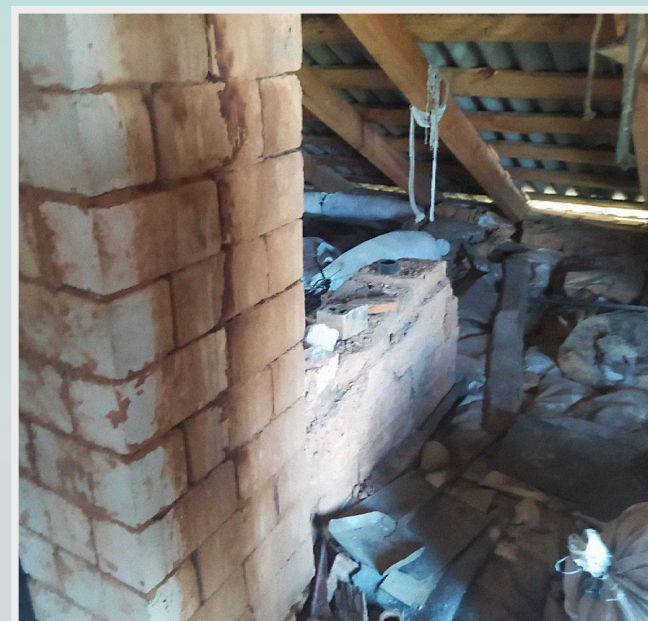

**НАРУШЕНИЯ
ПРАВИЛ
ПОЖАРНОЙ
БЕЗОПАСНОСТИ**

Эксплуатация печей

Имеются трещины в печи (место выхода продуктов горения топлива обозначено кругом)

Топочная дверка печи не исправна (не закрывается или не фиксируется в закрытом состоянии)

Эксплуатация печей

Отсутствует металлический (или из других негорючих материалов) предтопочный лист

Размеры предтопочного листа **менее чем 50 см (ширина) × 70 см (длина)**

Эксплуатация печей

Запрещено размещать и хранить на предтопочном листе любые сгораемые материалы